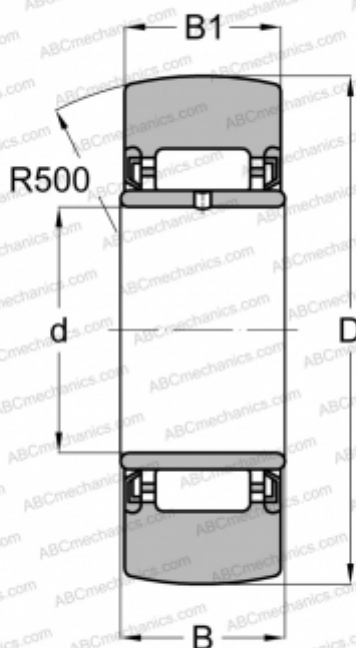

NA22/8-2RSR INA

Опорные ролики

ТИП: Роликоподшипники, Игольчатые опорные ролики, Без осевого центрирования, С внутренним кольцом, Наружное кольцо без бортов, контактные уплотнения с двух сторон

Технические характеристики

РАЗМЕРЫ, ММ

d	8,000
D	24,000
B	12,000
B1	11,000

ПРОИЗВОДИТЕЛЬ

[INA](#)

АНАЛОГИ

ABC	NA 22/8 2RS
FAG	NA 22/8 2RSR
SKF	NA 22/8.2RS
TORRINGTON	NA 22/8 2RS

РАСЧЕТНЫЕ ДАННЫЕ

Номинальная динамическая грузоподъёмность, C	4,800 кН
Номинальная статическая грузоподъёмность, Co	4,300 кН
Предел усталостной прочности, Pu	0,630 кН