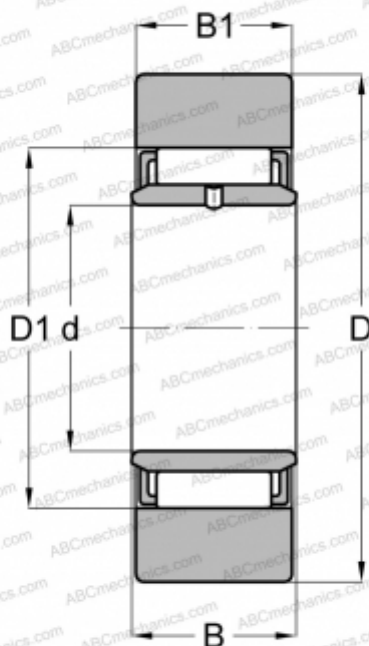

STO6-X-TV INA

Опорные ролики

ТИП: Роликоподшипники, Игольчатые опорные ролики, Без осевого центрирования, С внутренним кольцом, Наружное кольцо без бортов, цилиндрическое наружное кольцо

Технические характеристики

РАЗМЕРЫ, ММ

d	6,000
D	19,000
D1	13,000
B	10,000
B1	9,800

ПРОИЗВОДИТЕЛЬ

[INA](#)

АНАЛОГИ

ABC	STO 6 X
FAG	STO 6 DZ(NAST 6)
SKF	STO 6 TN X
TORRINGTON	STO 6 DZ
IKO	NAST 6

РАСЧЕТНЫЕ ДАННЫЕ

Номинальная динамическая грузоподъёмность, C	3,750 кН
Номинальная статическая грузоподъёмность, Co	4,550 кН
Предел усталостной прочности, Pu	0,650 кН