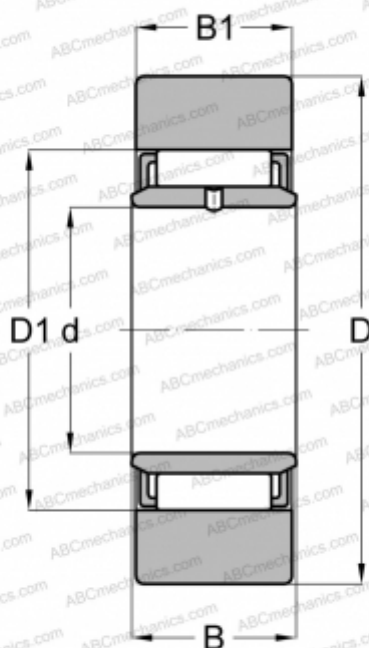

STO8-X-TV INA

Опорные ролики

ТИП: Роликоподшипники, Игольчатые опорные ролики, Без осевого центрирования, С внутренним кольцом, Наружное кольцо без бортов, цилиндрическое наружное кольцо

Технические характеристики

РАЗМЕРЫ, ММ

d	8,000
D	24,000
D1	15,000
B	10,000
B1	9,800

ПРОИЗВОДИТЕЛЬ

[INA](#)

АНАЛОГИ

ABC	STO 8 X
FAG	STO 8 DZ(NAST 8)
SKF	STO 8 TN X
TORRINGTON	STO 8 DZ
IKO	NAST 8

РАСЧЕТНЫЕ ДАННЫЕ

Номинальная динамическая грузоподъёмность, C	4,200 кН
Номинальная статическая грузоподъёмность, Co	5,500 кН
Предел усталостной прочности, Pu	0,780 кН