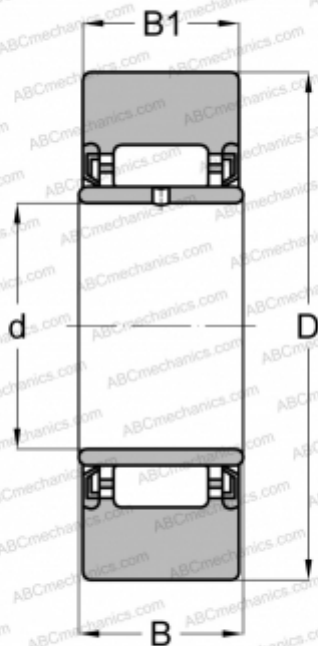

## NA22/6-X-2RSR INA

Опорные ролики

ТИП: Роликоподшипники, Игольчатые опорные ролики, Без осевого центрирования, С внутренним кольцом, Наружное кольцо без бортов, контактные уплотнения с двух сторон, цилиндрическое наружное кольцо

#### РАЗМЕРЫ, ММ

d	6,000
D	19,000
B	12,000
B1	11,000