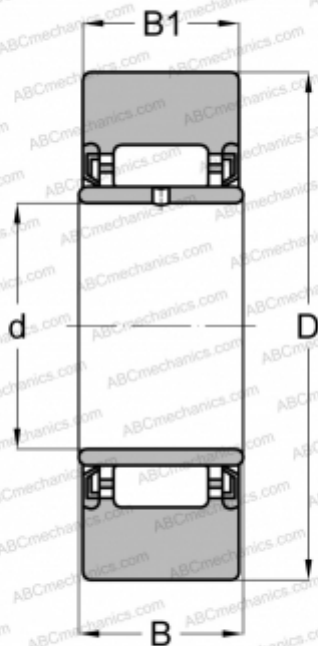

NA22/8-X-2RSR INA

Опорные ролики

ТИП: Роликоподшипники, Игольчатые опорные ролики, Без осевого центрирования, С внутренним кольцом, Наружное кольцо без бортов, контактные уплотнения с двух сторон, цилиндрическое наружное кольцо

Технические характеристики

РАЗМЕРЫ, ММ

d	8,000
D	24,000
B	12,000
B1	11,000

ПРОИЗВОДИТЕЛЬ

[INA](#)

АНАЛОГИ

ABC	NA 22/8 2RSX
FAG	NA 22/8 2RSR DZ
SKF	NA 22/8.2RS.X
TORRINGTON	NA 22/8 2RS DZ

РАСЧЕТНЫЕ ДАННЫЕ