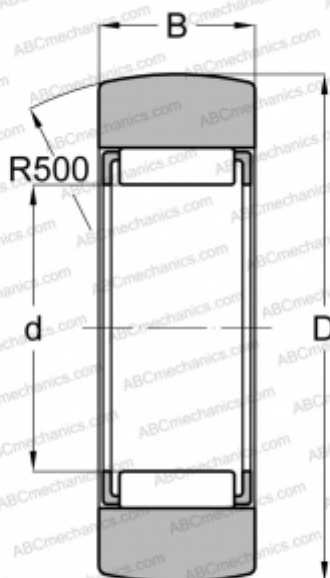

RST06-TV INA

Опорные ролики

ТИП: Роликоподшипники, Игольчатые опорные ролики, Без осевого центрирования, Без внутреннего кольца, Наружное кольцо без бортов

Технические характеристики

РАЗМЕРЫ, ММ

d	10,000
D	19,000
B	9,800

ПРОИЗВОДИТЕЛЬ

[INA](#)

АНАЛОГИ

ABC	RSTO 6
FAG	RSTO 6(RNAST 6 DB)
SKF	RSTO 6 TN
TORRINGTON	RSTO 6
IKO	RNAST 6 R

РАСЧЕТНЫЕ ДАННЫЕ

Номинальная динамическая грузоподъёмность, C	3,750 кН
Номинальная статическая грузоподъёмность, Co	4,550 кН
Предел усталостной прочности, Pu	0,650 кН