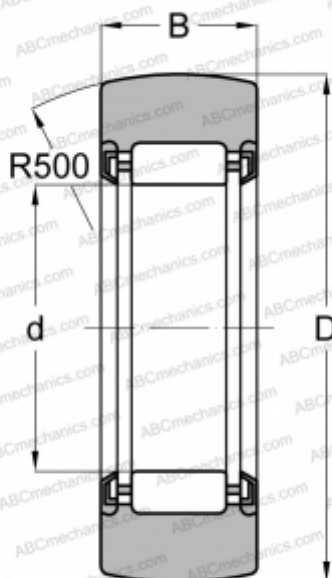

RNA22/6-2RSR INA

Опорные ролики

ТИП: Роликоподшипники, Игольчатые опорные ролики, Без осевого центрирования, Наружное кольцо без бортов, контактные уплотнения с двух сторон, Без внутреннего кольца

Технические характеристики

РАЗМЕРЫ, ММ

d	10,000
D	19,000
B	11,000

ПРОИЗВОДИТЕЛЬ

[INA](#)

АНАЛОГИ

ABC	RNA 22/6 2RSR
FAG	RNA 22/6 2RSR
SKF	RNA 22/6.2RS
TORRINGTON	RNA 22/6 2RS

РАСЧЕТНЫЕ ДАННЫЕ

Номинальная динамическая грузоподъёмность, C	3,900 кН
Номинальная статическая грузоподъёмность, Co	3,700 кН
Предел усталостной прочности, Pu	0,485 кН