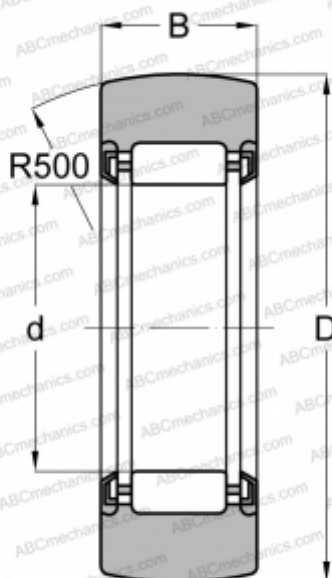

RNA22/8-2RSR INA

Опорные ролики

ТИП: Роликоподшипники, Игольчатые опорные ролики, Без осевого центрирования, Наружное кольцо без бортов, контактные уплотнения с двух сторон, Без внутреннего кольца

Технические характеристики

РАЗМЕРЫ, ММ

d	12,000
D	24,000
B	11,000

ПРОИЗВОДИТЕЛЬ

[INA](#)

АНАЛОГИ

ABC	RNA 22/8 2RSR
FAG	RNA 22/8 2RSR
SKF	RNA 22/8.2RS
TORRINGTON	RNA 22/8 2RS

РАСЧЕТНЫЕ ДАННЫЕ

Номинальная динамическая грузоподъёмность, C	4,800 кН
Номинальная статическая грузоподъёмность, Co	4,300 кН
Предел усталостной прочности, Pu	0,630 кН