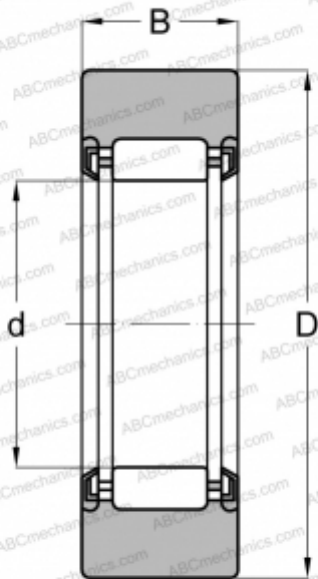

RNA22/6-X-2RSR INA

Опорные ролики

ТИП: Роликоподшипники, Игольчатые опорные ролики, Без осевого центрирования, Без внутреннего кольца, Наружное кольцо без бортов, контактные уплотнения с двух сторон, цилиндрическое наружное кольцо

Технические характеристики

РАЗМЕРЫ, ММ

d	10,000
D	19,000
B	11,000

ПРОИЗВОДИТЕЛЬ

[INA](#)

АНАЛОГИ

ABC	RNA 22/6 2RSX
FAG	RNA 22/6 2RSR DZ
SKF	RNA 22/6.2RS.X
TORRINGTON	RNA 22/6 2RS DZ

РАСЧЕТНЫЕ ДАННЫЕ

Номинальная динамическая грузоподъёмность, C	3,900 кН
Номинальная статическая грузоподъёмность, Co	3,700 кН
Предел усталостной прочности, Pu	0,485 кН

РАСЧЕТНЫЕ ДАННЫЕ

Предельная частота вращения	9000 об/мин
-----------------------------	-------------