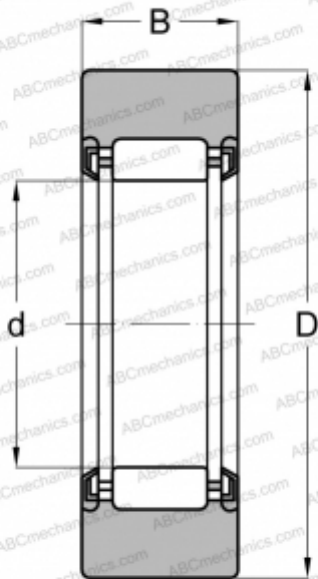

## RNA22/8-X-2RSR INA

Опорные ролики

ТИП: Роликоподшипники, Игольчатые опорные ролики, Без осевого центрирования, Без внутреннего кольца, Наружное кольцо без бортов, контактные уплотнения с двух сторон, цилиндрическое наружное кольцо

#### РАЗМЕРЫ, ММ

d	12,000
D	24,000
B	11,000