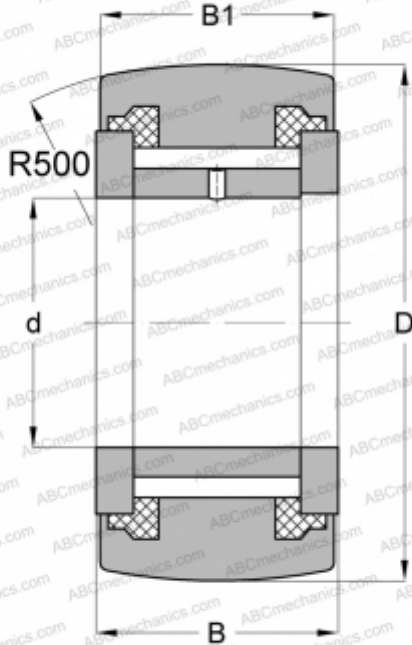

NATV5-PP INA

Опорные ролики

ТИП: Роликоподшипники, Игольчатые опорные ролики, С осевым центрированием, Игольчатые без сепаратора, пластмассовые упорные шайбы с двух сторон

Технические характеристики

РАЗМЕРЫ, ММ

d	5,000
D	16,000
B	12,000
B1	11,000

ПРОИЗВОДИТЕЛЬ

[INA](#)

АНАЛОГИ

ABC	NATV 5 PP
SKF	NATV 5 PPA
IKO	NART 5 VUUR
McGill	MCYR-5-S

РАСЧЕТНЫЕ ДАННЫЕ

Номинальная динамическая грузоподъёмность, C	4,900 кН
Номинальная статическая грузоподъёмность, Co	6,600 кН
Предел усталостной прочности, Pu	0,950 кН