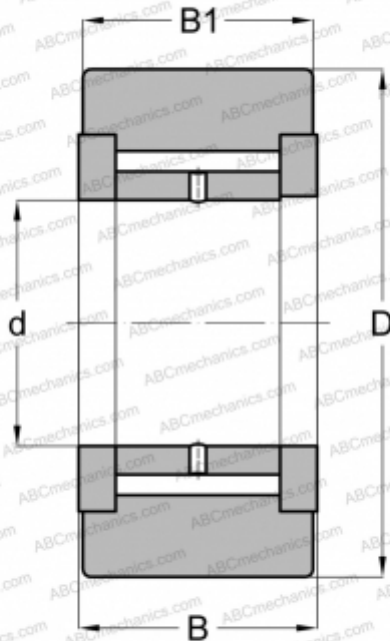

NATV5-X INA

Опорные ролики

ТИП: Роликоподшипники, Игольчатые опорные ролики, С осевым центрированием, Игольчатые без сепаратора, двусторонние щелевые уплотнения, цилиндрическое наружное кольцо

Технические характеристики

РАЗМЕРЫ, ММ

d	5,000
D	16,000
B	12,000
B1	11,000

ПРОИЗВОДИТЕЛЬ

[INA](#)

АНАЛОГИ

ABC	NATV 5 X
SKF	NATV 5 X

РАСЧЕТНЫЕ ДАННЫЕ

Номинальная динамическая грузоподъёмность, C	4,900 кН
Номинальная статическая грузоподъёмность, Co	6,600 кН
Предел усталостной прочности, Pu	0,950 кН