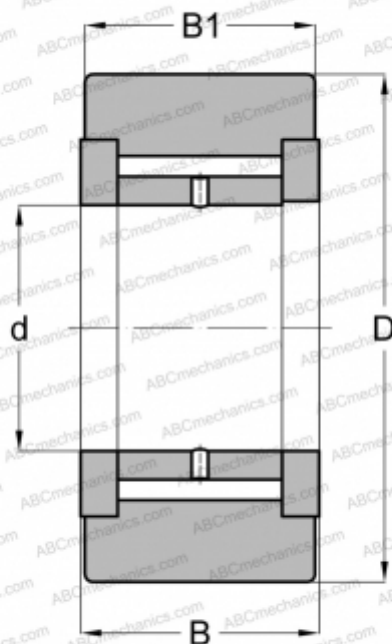

NATV6-X INA

Опорные ролики

ТИП: Роликоподшипники, Игольчатые опорные ролики, С осевым центрированием, Игольчатые без сепаратора, двусторонние щелевые уплотнения, цилиндрическое наружное кольцо

Технические характеристики

РАЗМЕРЫ, ММ

d	6,000
D	19,000
B	12,000
B1	11,000

ПРОИЗВОДИТЕЛЬ

[INA](#)

АНАЛОГИ

ABC	NATV 6 X
SKF	NATV 6 X

РАСЧЕТНЫЕ ДАННЫЕ

Номинальная динамическая грузоподъёмность, C	5,400 кН
Номинальная статическая грузоподъёмность, Co	8,000 кН
Предел усталостной прочности, Pu	1,170 кН