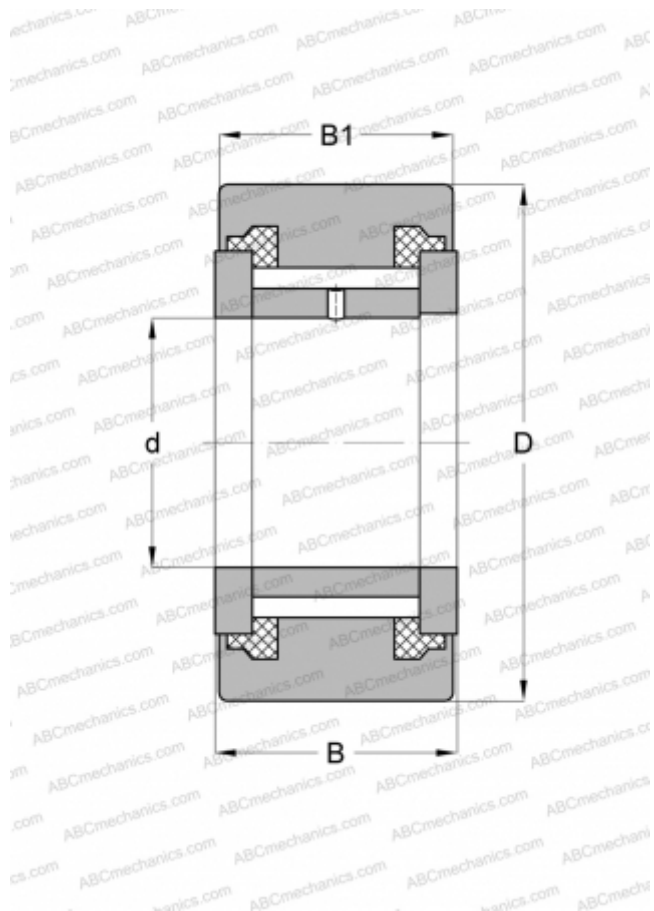

NATV5-X-PP INA

Опорные ролики

ТИП: Роликоподшипники, Игольчатые опорные ролики, С осевым центрированием, Игольчатые без сепаратора, пластмассовые упорные шайбы с двух сторон, цилиндрическое наружное кольцо

Технические характеристики

РАЗМЕРЫ, ММ

d	5,000
D	16,000
B	12,000
B1	11,000

ПРОИЗВОДИТЕЛЬ

[INA](#)

АНАЛОГИ

ABC	NATV 5 PPX
SKF	NATV 5 PPX

РАСЧЕТНЫЕ ДАННЫЕ