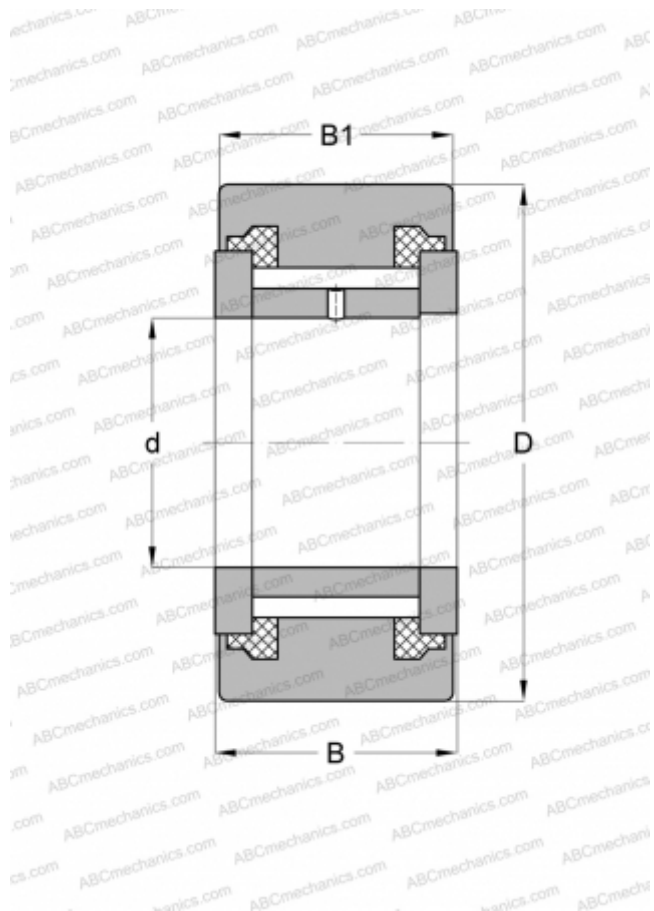

NATV6-X-PP INA

Опорные ролики

ТИП: Роликоподшипники, Игольчатые опорные ролики, С осевым центрированием, Игольчатые без сепаратора, пластмассовые упорные шайбы с двух сторон, цилиндрическое наружное кольцо

Технические характеристики

РАЗМЕРЫ, ММ

d	6,000
D	19,000
B	12,000
B1	11,000

ПРОИЗВОДИТЕЛЬ

[INA](#)

АНАЛОГИ

ABC	NATV 6 PPX
SKF	NATV 6 PPX

РАСЧЕТНЫЕ ДАННЫЕ