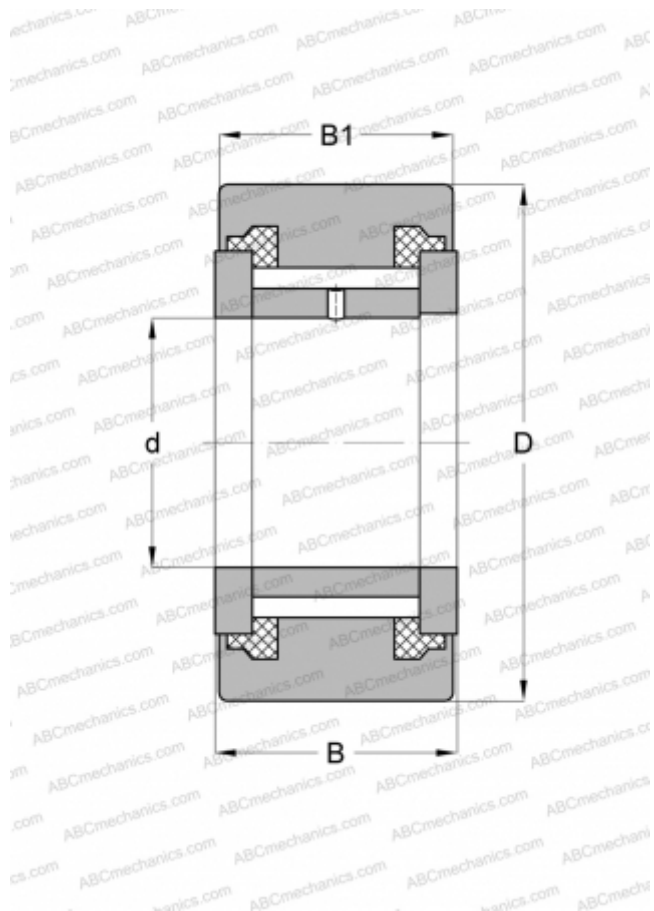

NATV8-X-PP INA

Опорные ролики

ТИП: Роликоподшипники, Игольчатые опорные ролики, С осевым центрированием, Игольчатые без сепаратора, пластмассовые упорные шайбы с двух сторон, цилиндрическое наружное кольцо

Технические характеристики

РАЗМЕРЫ, ММ

d	8,000
D	24,000
B	15,000
B1	14,000

ПРОИЗВОДИТЕЛЬ

[INA](#)

АНАЛОГИ

ABC	NATV 8 PPX
SKF	NATV 8 PPX

РАСЧЕТНЫЕ ДАННЫЕ