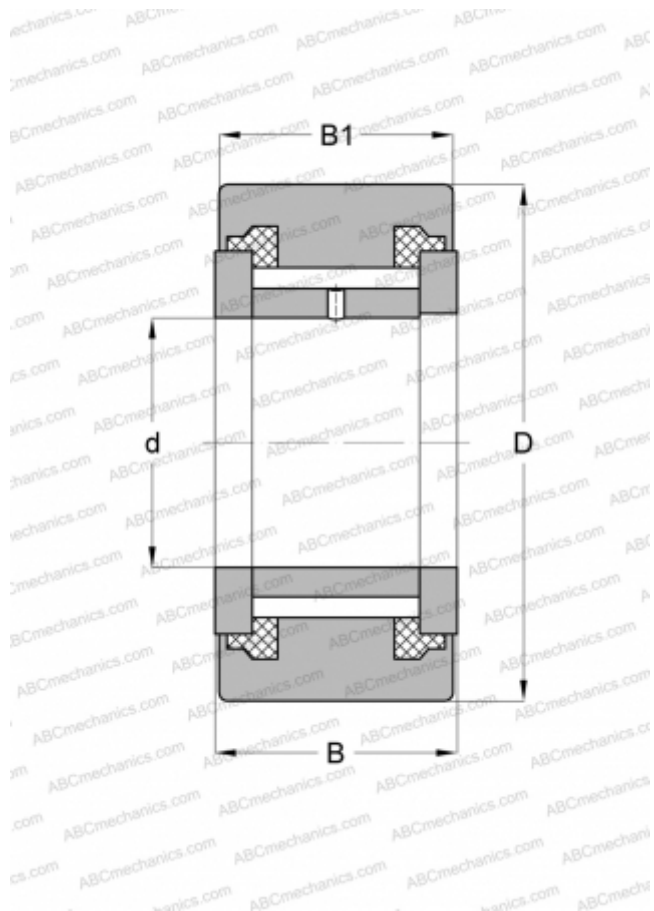

## NATV10-X-PP INA

Опорные ролики

ТИП: Роликоподшипники, Игольчатые опорные ролики, С осевым центрированием, Игольчатые без сепаратора, пластмассовые упорные шайбы с двух сторон, цилиндрическое наружное кольцо

#### РАЗМЕРЫ, ММ

d	10,000
D	30,000
B	15,000
B1	14,000