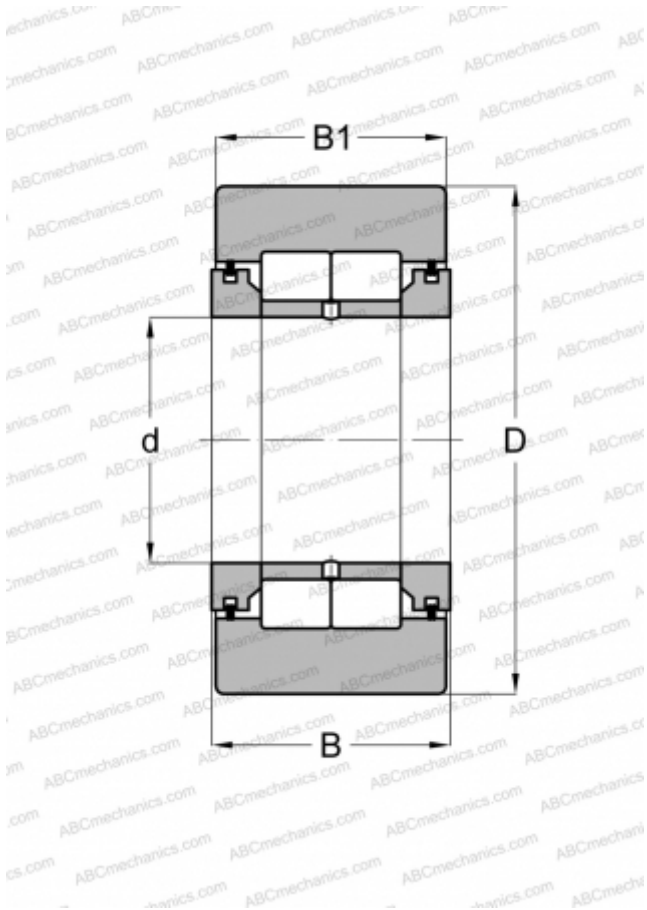

NUTR1542-X INA

Опорные ролики

ТИП: Роликоподшипники, Игольчатые опорные ролики, С осевым центрированием, Роликовые без сепаратора, лабиринтные уплотнения с двух сторон, цилиндрическое наружное кольцо

Технические характеристики

РАЗМЕРЫ, ММ

d	15,000
D	42,000
B	19,000
B1	18,000

ПРОИЗВОДИТЕЛЬ

[INA](#)

АНАЛОГИ

ABC	NUTR 1542 X
FAG	NUTR 1542 DZ(NUTD 1542 DZ)
SKF	NUTR 1542 X
IKO	NURT 15-1

РАСЧЕТНЫЕ ДАННЫЕ

Номинальная динамическая грузоподъёмность, C	18,300 кН
Номинальная статическая грузоподъёмность, Co	24,300 кН
Предел усталостной прочности, Pu	3,100 кН