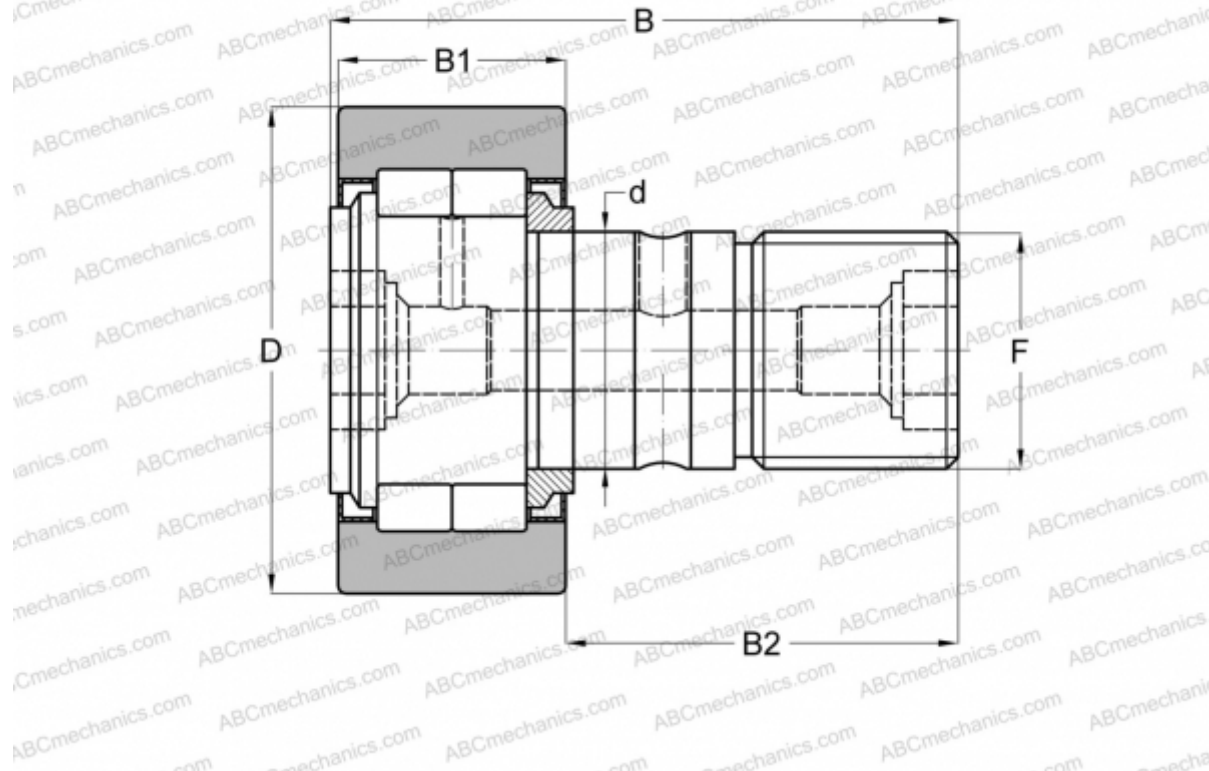

## NUKR35-X INA

Опорные ролики с цапфой

ТИП: Роликоподшипники, Опорные ролики с цапфой, С осевым центрированием, роликовые без сепаратора, лабиринтные уплотнения с двух сторон, цилиндрическое наружное кольцо

#### РАЗМЕРЫ, ММ

d	16,000
D	35,000
B	52,000
B1	19,000
B2	32,000
F	M16X1,5