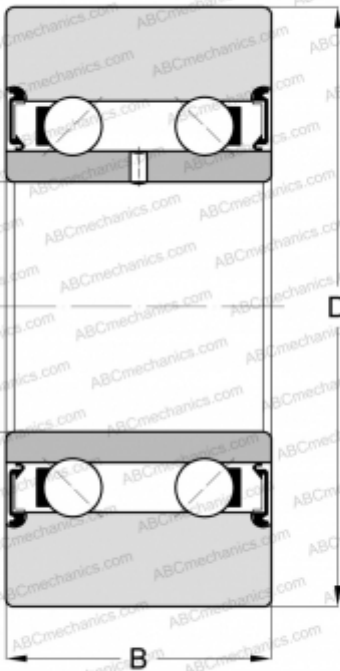

LR50/5-X-2RSR INA

Направляющие ролики

ТИП: Шарикоподшипники, Направляющие ролики, Двухрядные, Без профиля, Уплотнения с обеих сторон, цилиндрическое наружное кольцо

Технические характеристики

РАЗМЕРЫ, ММ

d	5,000
D	17,000
B	7,000

ПРОИЗВОДИТЕЛЬ

[INA](#)

АНАЛОГИ

ABC [LR50/5-X-2RS](#)

РАСЧЕТНЫЕ ДАННЫЕ

Номинальная динамическая грузоподъёмность, C	1,690 кН
Номинальная статическая грузоподъёмность, Co	0,940 кН
Предел усталостной прочности, Pu	0,049 кН