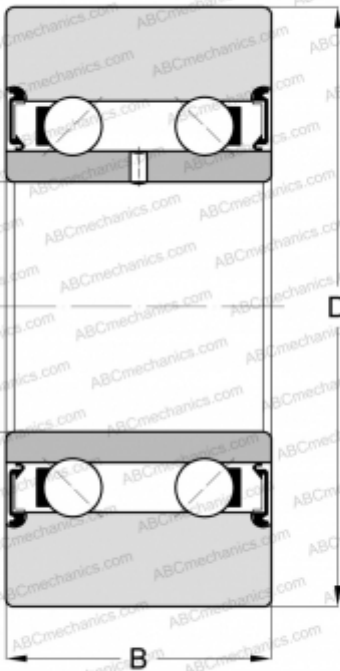

## LR50/6-X-2RSR INA

Направляющие ролики

ТИП: Шарикоподшипники, Направляющие ролики, Двухрядные, Без профиля, Уплотнения с обеих сторон, цилиндрическое наружное кольцо

#### РАЗМЕРЫ, ММ

d	6,000
D	19,000
B	9,000