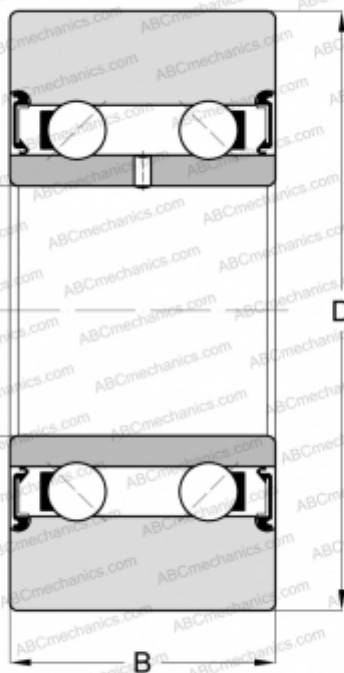

## LR50/7-X-2RSR INA

Направляющие ролики

ТИП: Шарикоподшипники, Направляющие ролики, Двухрядные, Без профиля, Уплотнения с обеих сторон, цилиндрическое наружное кольцо

#### РАЗМЕРЫ, ММ

d	7,000
D	22,000
B	10,000