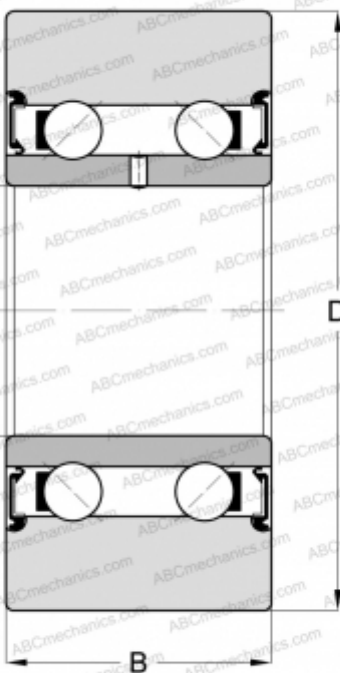

## LR50/8-X-2RSR INA

Направляющие ролики

ТИП: Шарикоподшипники, Направляющие ролики, Двухрядные, Без профиля, Уплотнения с обеих сторон, цилиндрическое наружное кольцо

#### РАЗМЕРЫ, ММ

|   |        |
|---|--------|
| d | 8,000  |
| D | 24,000 |
| B | 11,000 |