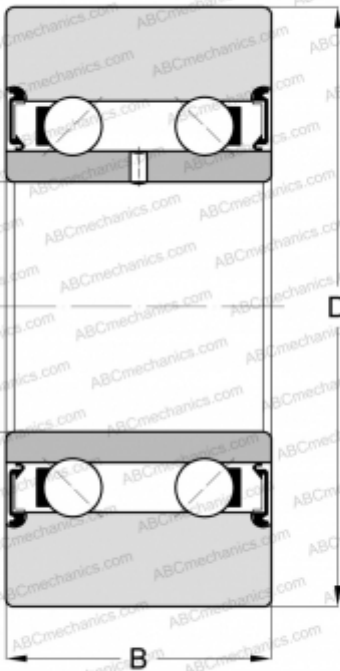

LR5000-X-2RS INA

Направляющие ролики

ТИП: Шарикоподшипники, Направляющие ролики, Двухрядные, Без профиля, Уплотнения с обеих сторон, цилиндрическое наружное кольцо

Технические характеристики

РАЗМЕРЫ, ММ

d	10,000
D	28,000
B	12,000

ПРОИЗВОДИТЕЛЬ

[INA](#)

АНАЛОГИ

ABC [LR5000-X-2RS](#)

РАСЧЕТНЫЕ ДАННЫЕ

Номинальная динамическая грузоподъёмность, C	4,750 кН
Номинальная статическая грузоподъёмность, Co	2,850 кН
Предел усталостной прочности, Pu	0,145 кН