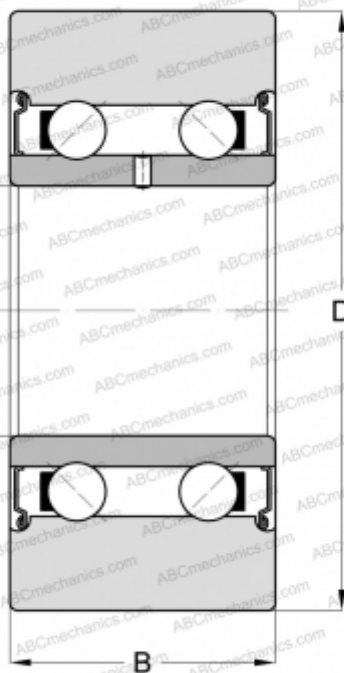

LR5200-X-2Z INA

Направляющие ролики

ТИП: Шарикоподшипники, Направляющие ролики, Двухрядные, Без профиля, Защитные шайбы с двух сторон, цилиндрическое наружное кольцо

Технические характеристики

РАЗМЕРЫ, ММ

d	10,000
D	32,000
B	14,000

ПРОИЗВОДИТЕЛЬ

[INA](#)

АНАЛОГИ

ABC	LR5200-X-2Z
ZEN	LR5200 KDD

РАСЧЕТНЫЕ ДАННЫЕ

Номинальная динамическая грузоподъёмность, C	6,800 кН
Номинальная статическая грузоподъёмность, Co	4,100 кН
Предел усталостной прочности, Pu	0,208 кН