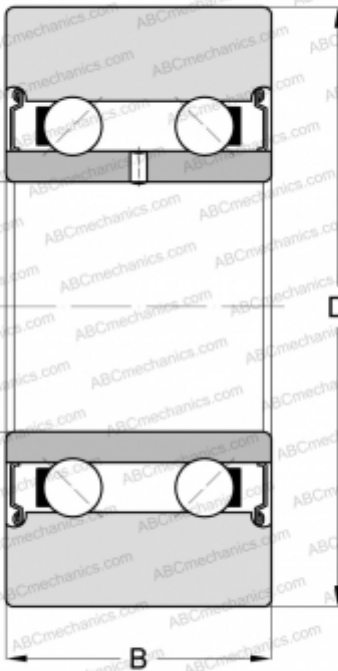

## LR5201-X-2Z INA

Направляющие ролики

ТИП: Шарикоподшипники, Направляющие ролики, Двухрядные, Без профиля, Защитные шайбы с двух сторон, цилиндрическое наружное кольцо

#### РАЗМЕРЫ, ММ

d	12,000
D	35,000
B	15,900