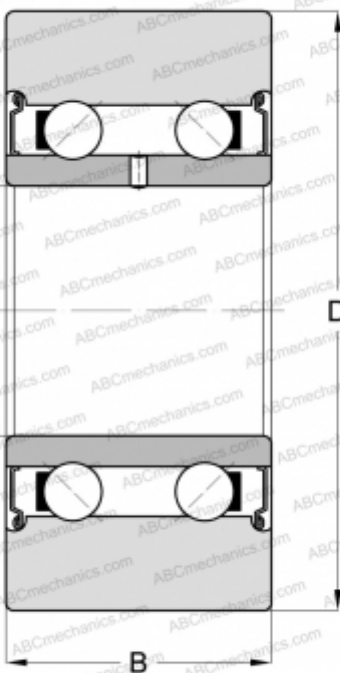

## 305701 C-2Z SKF

Направляющие ролики

ТИП: Шарикоподшипники, Направляющие ролики, Двухрядные, Без профиля, Защитные шайбы с двух сторон, цилиндрическое наружное кольцо

#### РАЗМЕРЫ, ММ

d	12,000
D	35,000
B	15,900