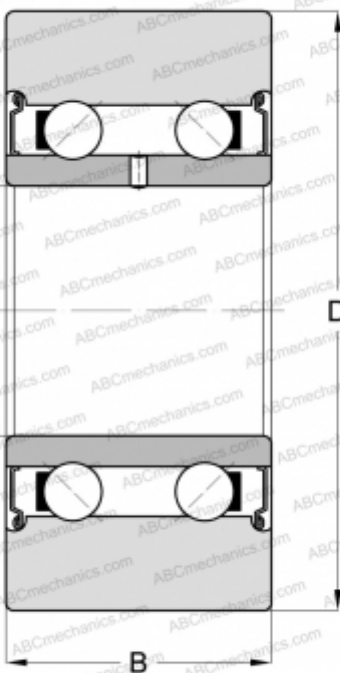

## 305702 C-2Z SKF

Направляющие ролики

ТИП: Шарикоподшипники, Направляющие ролики, Двухрядные, Без профиля, Защитные шайбы с двух сторон, цилиндрическое наружное кольцо

#### РАЗМЕРЫ, ММ

d	15,000
D	40,000
B	15,900