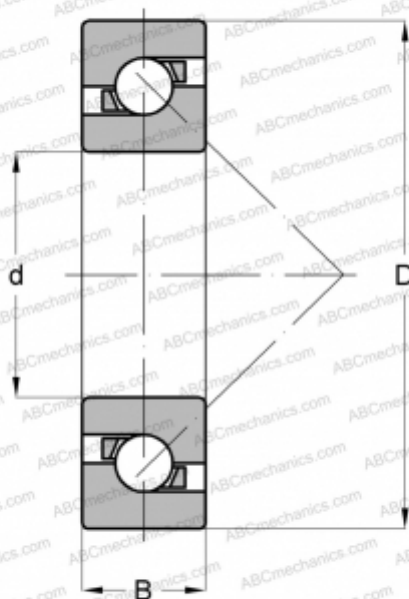

7602012-TVP INA

Упорно-радиальный шарикоподшипник

ТИП: Шарикоподшипники, Упорно-радиальные, Одностороннего действия, Угол контакта 60 градусов, Подшипники опор шариковинтовых пар

Технические характеристики

РАЗМЕРЫ, ММ

| | |
|---|--------|
| d | 12,000 |
| D | 32,000 |
| B | 10,000 |

ПРОИЗВОДИТЕЛЬ

[INA](#)

АНАЛОГИ

| | |
|--------|------------------------------|
| ABC | 7602012-TVP |
| SKF | BSA 201 CG |
| SNFA | BS 212 7P62U |
| FAG | 7602012-TVP |
| TIMKEN | MM12BS32 |