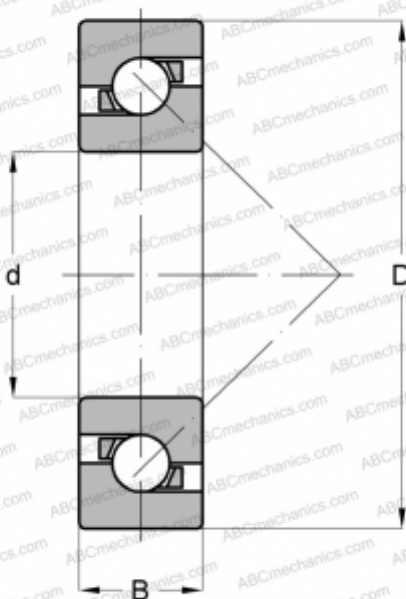

BS 215 7P62U SNFA

Упорно-радиальный шарикоподшипник

ТИП: Шарикоподшипники, Упорно-радиальные, Одностороннего действия, Угол контакта 60 градусов, Подшипники опор шариковинтовых пар

Технические характеристики

РАЗМЕРЫ, ММ

d	15,000
D	35,000
B	11,000

ПРОИЗВОДИТЕЛЬ

[SNFA](#)

АНАЛОГИ

ABC	7602015-TVP
SKF	BSA 202 CG
INA	7602015-TVP
FAG	7602015-TVP
TIMKEN	MM15BS35

РАСЧЕТНЫЕ ДАННЫЕ

Номинальная динамическая грузоподъёмность, C	12,700 кН
Номинальная статическая грузоподъёмность, Co	25,500 кН
Предел усталостной прочности, Pu	0,950 кН