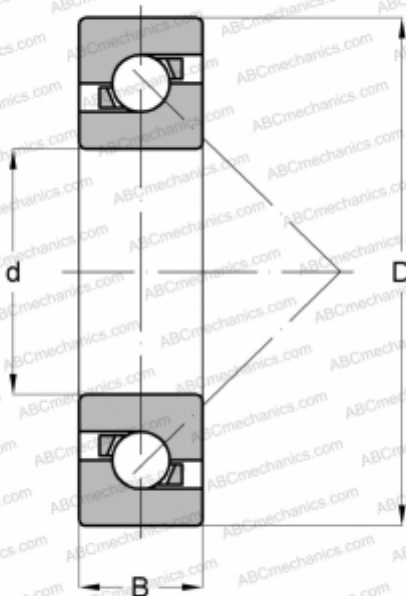

7602015-TVP INA

Упорно-радиальный шарикоподшипник

ТИП: Шарикоподшипники, Упорно-радиальные, Одностороннего действия, Угол контакта 60 градусов, Подшипники опор шариковинтовых пар

Технические характеристики

РАЗМЕРЫ, ММ

d	15,000
D	36,000
B	11,000

ПРОИЗВОДИТЕЛЬ

[INA](#)

АНАЛОГИ

ABC	7602015-TVP
SKF	BSA 202 CG
SNFA	BS 215 7P62U
FAG	7602015-TVP
TIMKEN	MM15BS35

РАСЧЕТНЫЕ ДАННЫЕ

Номинальная динамическая грузоподъёмность, C	13,100 кН
Номинальная статическая грузоподъёмность, Co	24,700 кН