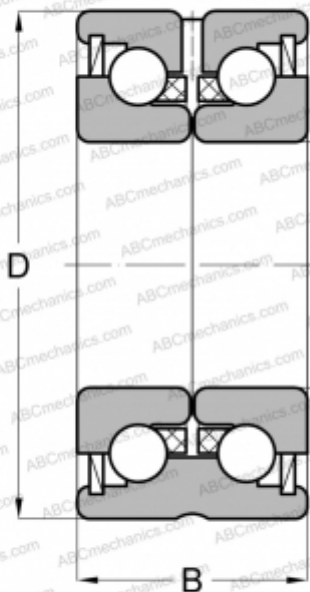

## ZKLN0624-2RS INA

Упорно-радиальный шарикоподшипник

ТИП: Шарикоподшипники, Упорно-радиальные, Двустороннего действия, Контактные уплотнения с двух сторон

#### РАЗМЕРЫ, ММ

d	6,000
D	24,000
B	15,000