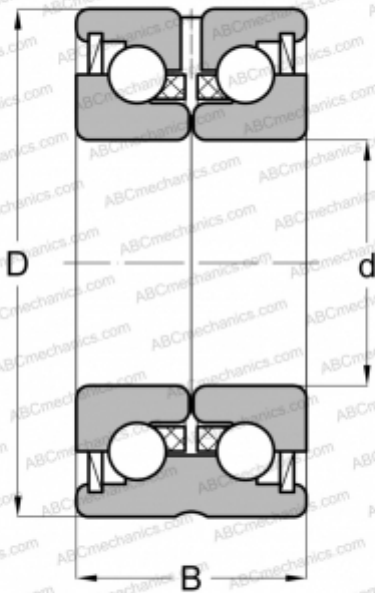

ZKLN0832-2RS INA

Упорно-радиальный шарикоподшипник

ТИП: Шарикоподшипники, Упорно-радиальные, Двустороннего действия, Контактные уплотнения с двух сторон

Технические характеристики

РАЗМЕРЫ, ММ

| | |
|---|--------|
| d | 8,000 |
| D | 32,000 |
| B | 20,000 |

ПРОИЗВОДИТЕЛЬ

[INA](#)

АНАЛОГИ

| | |
|------|----------------------------------|
| ABC | ZKLN 0832 2RS |
| SKF | BEAS 008032-2RS |
| SNFA | BEAS 8/32/C 7P60 |

РАСЧЕТНЫЕ ДАННЫЕ

| | |
|--|-----------|
| Номинальная динамическая грузоподъёмность, C | 12,500 кН |
| Номинальная статическая грузоподъёмность, Co | 16,300 кН |