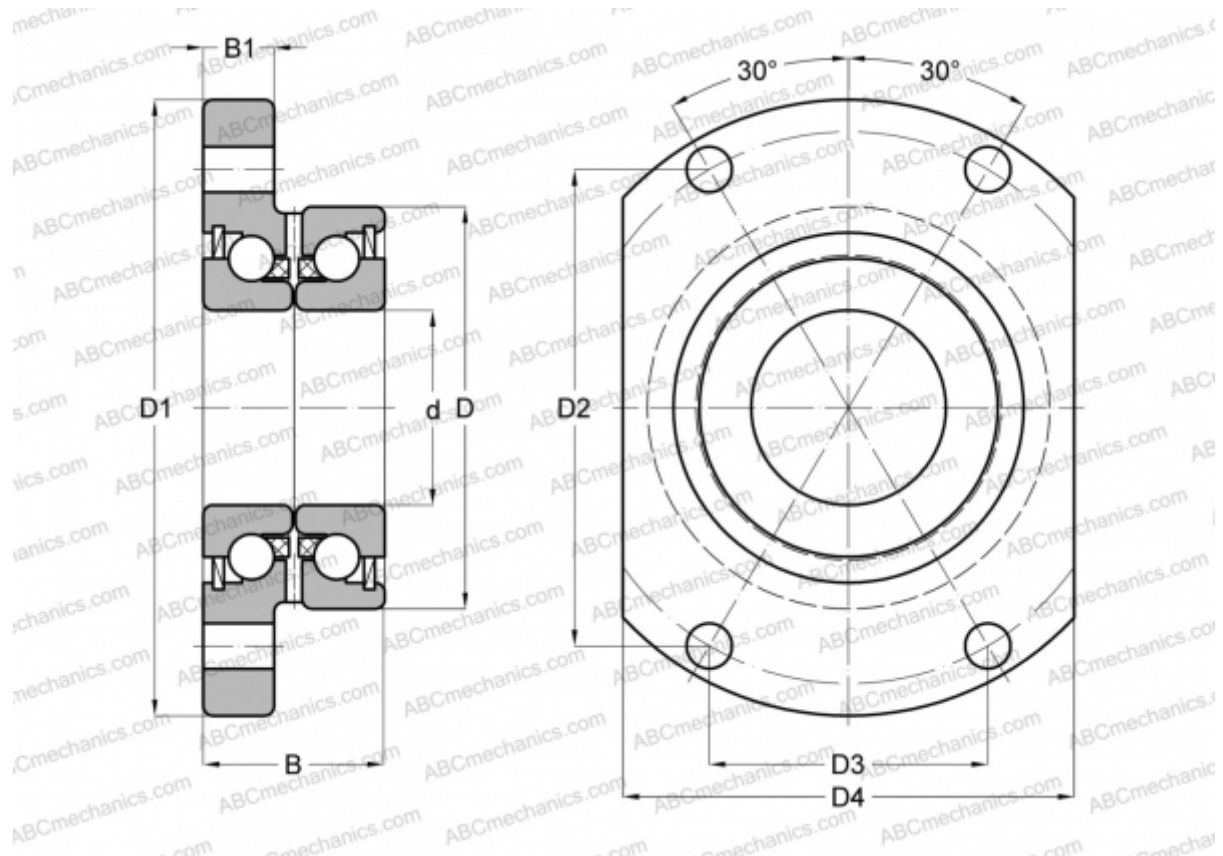

## ZKLFA1563-2RS INA

Упорно-радиальный шарикоподшипник

ТИП: Шарикоподшипники, Упорно-радиальные, Узлы, Серия ZKLFA, двустороннего действия, с фланцем, контактные уплотнения с двух сторон

### Технические характеристики

#### РАЗМЕРЫ, ММ

d	15,000
D	42,000
D1	63,000
D2	46,000
D3	26,500
D4	45,000
B	25,000
B1	10,000