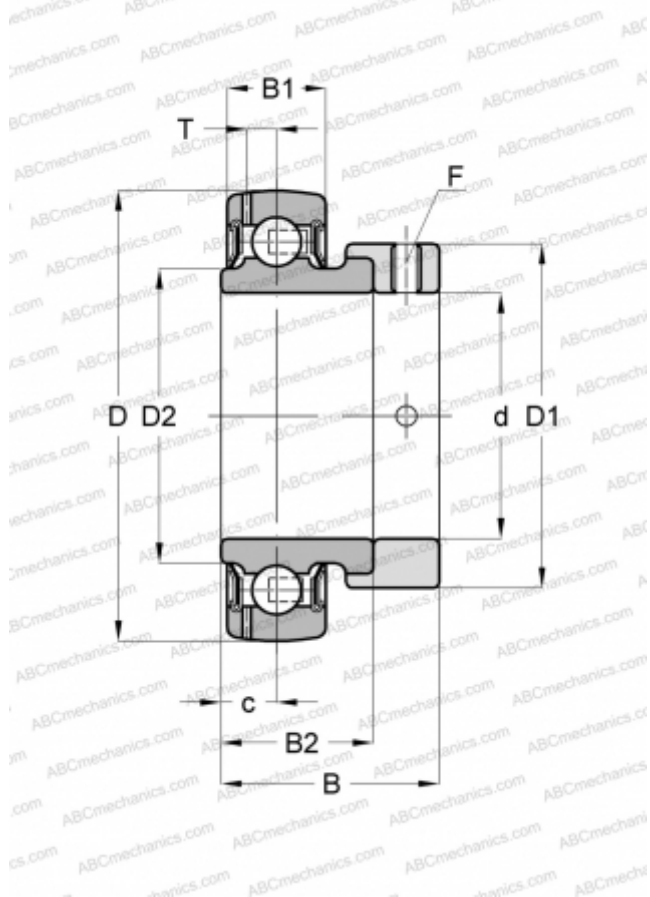

GRAE12-NPP-B ABC

Закрепляемые шарикоподшипники

ТИП: Шарикоподшипники, Закрепляемые подшипники, С эксцентриковым закрепительным кольцом, Со сферической поверхностью наружного кольца, Двусторонние уплотнения, уплотнения Р, для повторной смазки

Технические характеристики

РАЗМЕРЫ, ММ

d	12,000
D	40,000
B	28,600
B1	12,000
B2	19,000

ПРОИЗВОДИТЕЛЬ

[ABC](#)

АНАЛОГИ

ASAHI	KH 201 AE
INA	GRAE12-NPP-B
AMI	KH201
NTN	AEL201
NSK	EN201S
FYH	SA201
KOYO	SA201
IPTCI	SA201
PEER	FH201
NEUTRAL	UE201
SNR	ES201G2