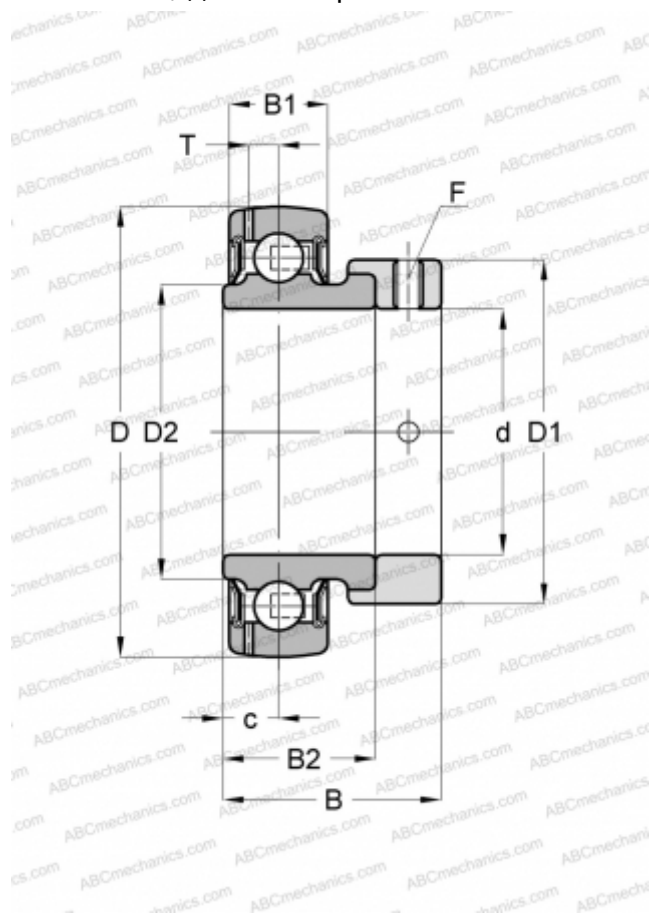

КН 201 АЕ АСАНИ

Закрепляемые шарикоподшипники

ТИП: Шарикоподшипники, Закрепляемые подшипники, С эксцентриковым закрепительным кольцом, Со сферической поверхностью наружного кольца, Двусторонние уплотнения, уплотнения Р, для повторной смазки

Технические характеристики

РАЗМЕРЫ, ММ

d	12,000
D	40,000
D1	28,600
B	28,600
B1	12,000
B2	19,100
c	6,500
F	M6x0.75

ПРОИЗВОДИТЕЛЬ

[ASAHI](#)

АНАЛОГИ

ABC	GRAE12-NPP-B
INA	GRAE12-NPP-B
AMI	KH201
NTN	AEL201
NSK	EN201S
FYH	SA201
KOYO	SA201
IPTCI	SA201
PEER	FH201
NEUTRAL	UE201
SNR	ES201G2