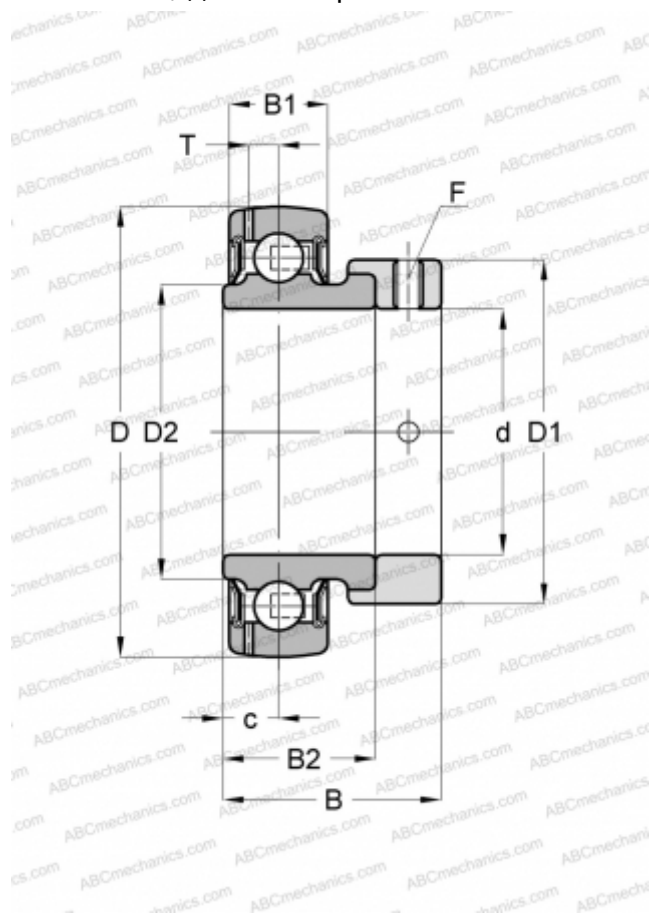

GRAE35-NPP-B ABC

Закрепляемые шарикоподшипники

ТИП: Шарикоподшипники, Закрепляемые подшипники, С эксцентриковым закрепительным кольцом, Со сферической поверхностью наружного кольца, Двусторонние уплотнения, уплотнения Р, для повторной смазки

РАЗМЕРЫ, ММ

d	35,000
D	72,000
B	39,000
B1	19,000
B2	25,400

ПРОИЗВОДИТЕЛЬ

[ABC](#)

АНАЛОГИ

ASAHI	KH 207 AE
SKF	YET 207
INA	GRAE35-NPP-B
AMI	KH207
NTN	AEL207
NSK	EN207S
FYH	SA207
KOYO	SA207
IPTCI	SA207
PEER	FH207
RHP	1235-35 ECG
NEUTRAL	UE207
FAFNIR	GRAE35RRB
MRC	YET207
DODGE	INS-SXV-35M
LINK-BELT	WG2M35UL
FAG	16207
SNR	ES207G2