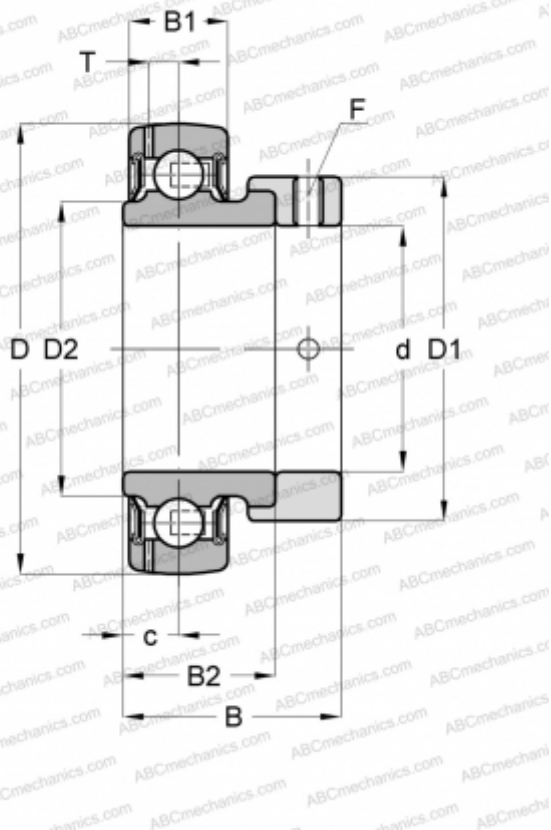

КН 207 АЕ АСАHI

Закрепляемые шарикоподшипники

ТИП: Шарикоподшипники, Закрепляемые подшипники, С эксцентриковым закрепительным кольцом, Со сферической поверхностью наружного кольца, Двусторонние уплотнения, уплотнения Р, для повторной смазки

РАЗМЕРЫ, ММ

d	35,000
D	72,000
D1	55,600
B	38,900
B1	17,000
B2	25,400
c	9,500
F	M10x1.25