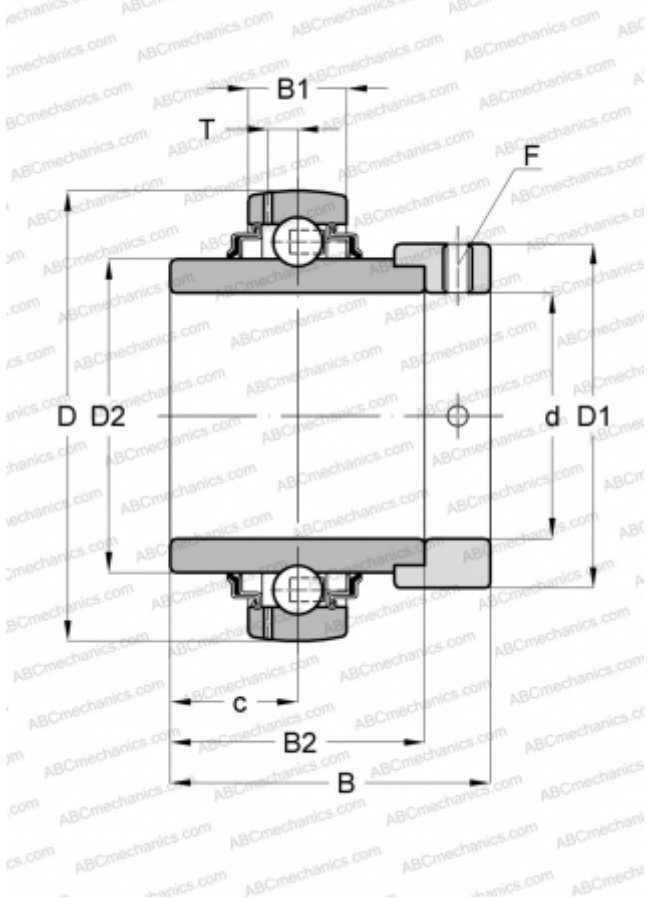

UGW 201+ER ABC

Закрепляемые шарикоподшипники

ТИП: Шарикоподшипники, Закрепляемые подшипники, С эксцентриковым закрепительным кольцом, Со сферической поверхностью наружного кольца, Двусторонние уплотнения, уплотнения R, для повторной смазки

Технические характеристики

РАЗМЕРЫ, ММ

d	12,000
D	40,000
B	37,300
B1	15,000
B2	27,800

ПРОИЗВОДИТЕЛЬ

[ABC](#)

АНАЛОГИ

ASAHI	UGW 201+ER
SLB	UEL201
FYH	NA201