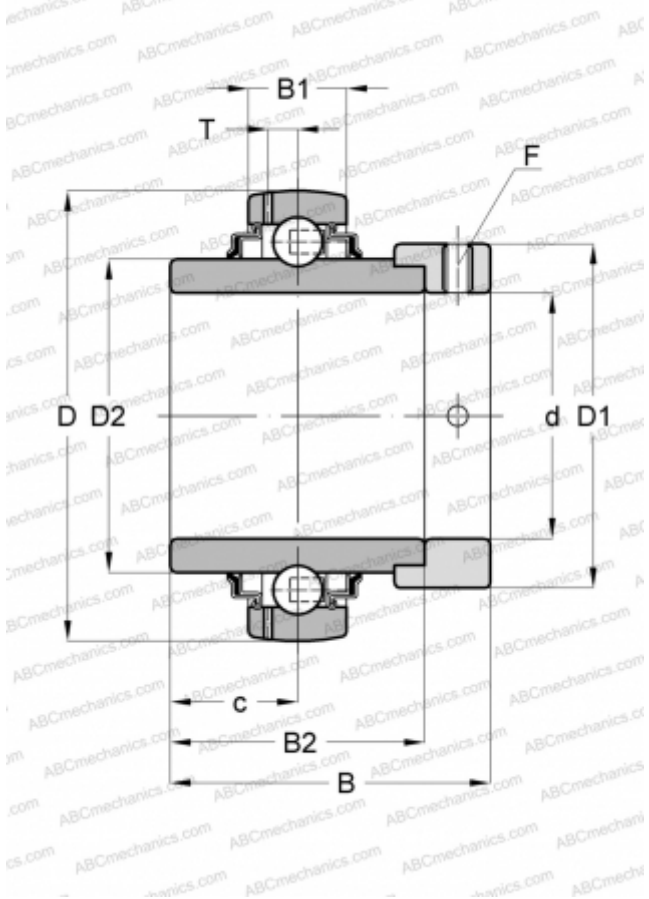

GE40-KRR-B ABC

Закрепляемые шарикоподшипники

ТИП: Шарикоподшипники, Закрепляемые подшипники, С эксцентриковым закрепительным кольцом, Со сферической поверхностью наружного кольца, Двусторонние уплотнения, уплотнения R, для повторной смазки

Технические характеристики

РАЗМЕРЫ, ММ

d	40,000
D	80,000
B	56,500
B1	21,000
B2	42,900

ПРОИЗВОДИТЕЛЬ

[ABC](#)

АНАЛОГИ

ASAHI	UG 208+ER
SKF	YEL 208-2F
INA	GE40-KRR-B
SNR	EX208G2
SLB	UEL208
FYH	NA208
NTN	UEL 208 D1 W3