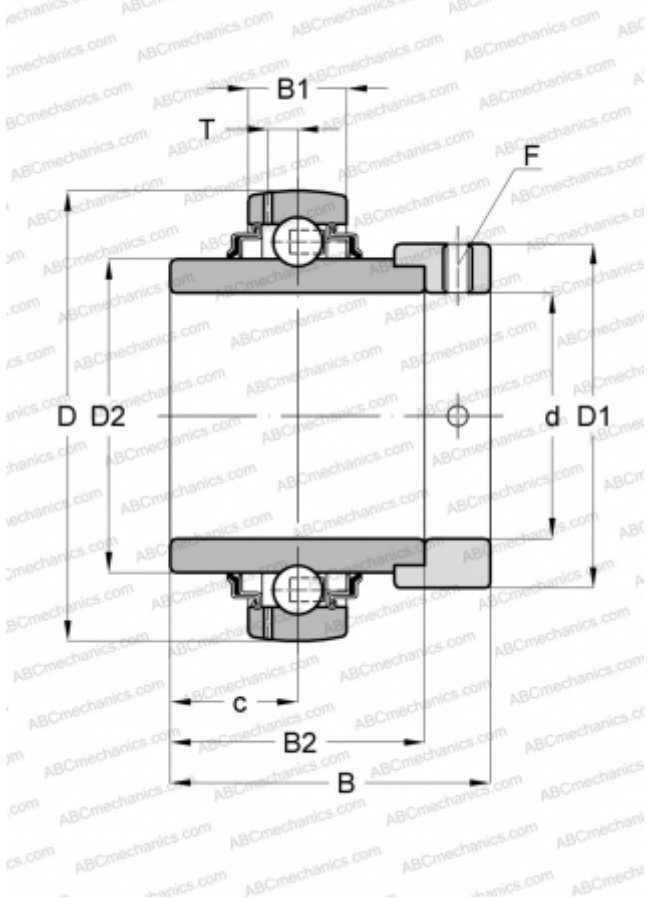

## GE60-KRR-B ABC

Закрепляемые шарикоподшипники

ТИП: Шарикоподшипники, Закрепляемые подшипники, С эксцентриковым закрепительным кольцом, Со сферической поверхностью наружного кольца, Двусторонние уплотнения, уплотнения R, для повторной смазки

#### РАЗМЕРЫ, ММ

d	60,000
D	110,000
B	77,900
B1	24,000
B2	61,900