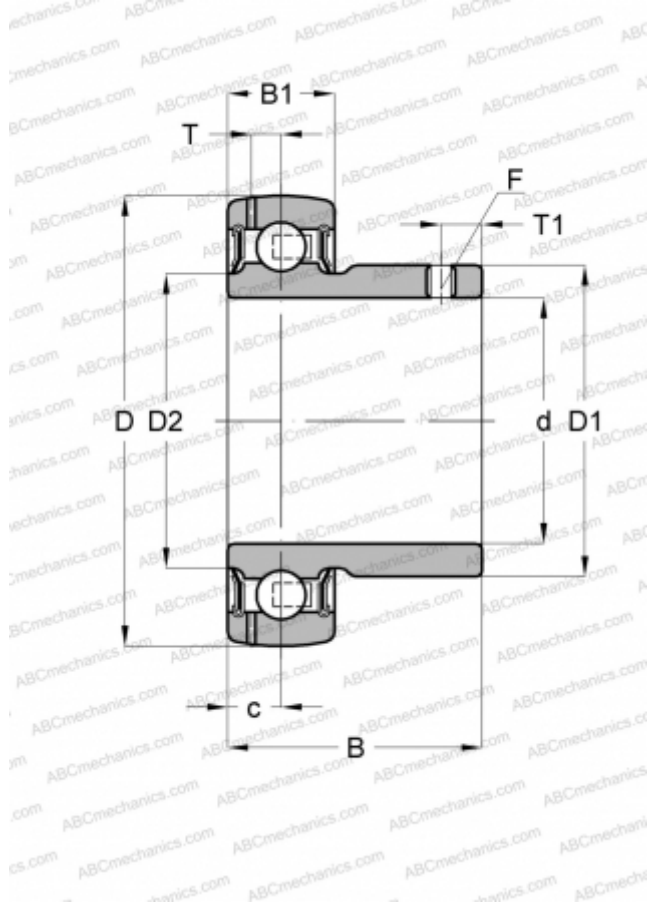

В 1 АСАHI

Закрепляемые шарикоподшипники

ТИП: Шарикоподшипники, Закрепляемые подшипники, С резьбовыми штифтами на внутреннем кольце, Со сферической поверхностью наружного кольца, Двусторонние уплотнения, уплотнения Р, для повторной смазки

Технические характеристики

РАЗМЕРЫ, ММ

d	12,000
D	40,000
D1	24,700
B	22,000
B1	12,000
c	6,000
T1	4,000
F	M5 x 0.8

ПРОИЗВОДИТЕЛЬ

[ASAHI](#)

АНАЛОГИ

ABC	GAY12-NPP-B
INA	GAY12-NPP-B
SNR	US201G2
SLB	SB 201
FYH	SB 201
NTN	AS 201