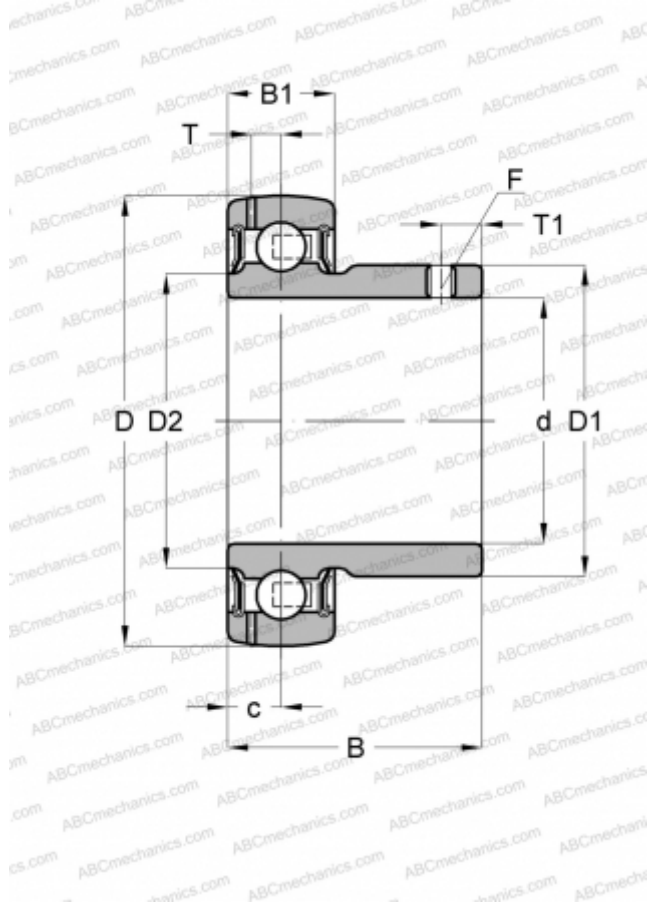

В 2 АСАHI

Закрепляемые шарикоподшипники

ТИП: Шарикоподшипники, Закрепляемые подшипники, С резьбовыми штифтами на внутреннем кольце, Со сферической поверхностью наружного кольца, Двусторонние уплотнения, уплотнения Р, для повторной смазки

Технические характеристики

РАЗМЕРЫ, ММ

d	15,000
D	40,000
D1	24,700
B	22,000
B1	12,000
c	6,000
T1	4,000
F	M5 x 0.8

ПРОИЗВОДИТЕЛЬ

[ASAHI](#)

АНАЛОГИ

ABC	GAY15-NPP-B
INA	GAY15-NPP-B
SNR	US202G2
SLB	SB 202
FYH	SB 202
NTN	AS 202