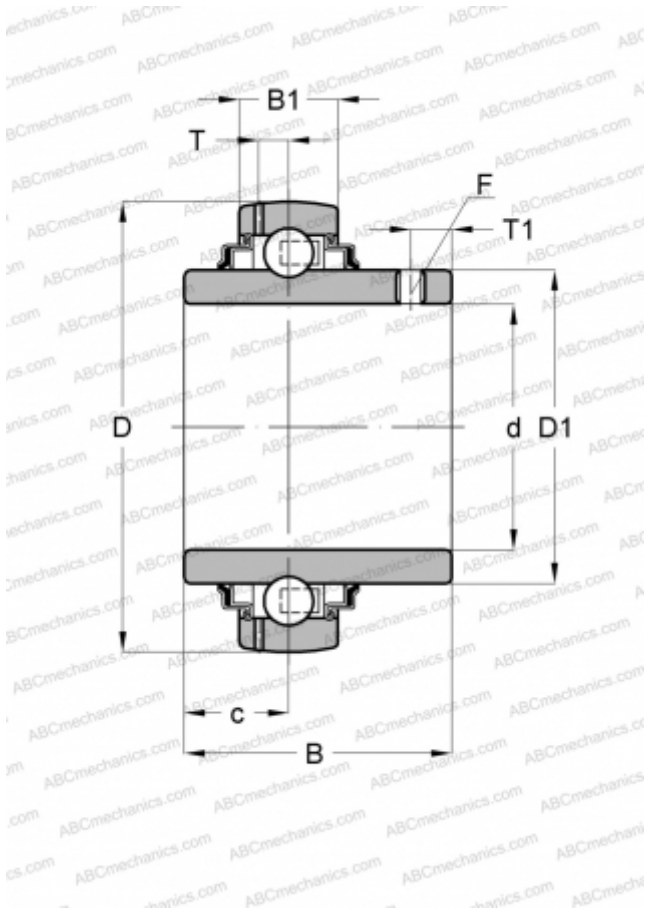

UC 201 ABC

Закрепляемые шарикоподшипники

ТИП: Шарикоподшипники, Закрепляемые подшипники, С резьбовыми штифтами на внутреннем кольце, Со сферической поверхностью наружного кольца, Двусторонние уплотнения, уплотнения R, для повторной смазки

Технические характеристики

РАЗМЕРЫ, ММ

d	12,000
D	47,000
D1	29,000
B	31,000
B1	17,000
c	12,700
T	4,500
T1	4,500

ПРОИЗВОДИТЕЛЬ

[ABC](#)

АНАЛОГИ

ASAHI	UC 201
SNR	UC201G2
SLB	UC 201
FYH	UC 201
NTN	UC 201 D1