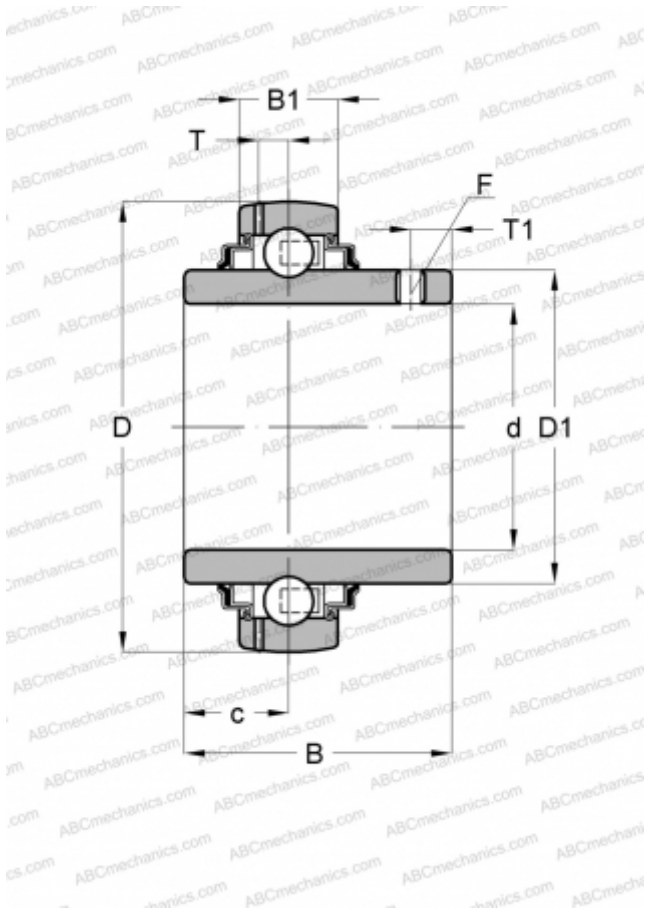

UC 203 ABC

Закрепляемые шарикоподшипники

ТИП: Шарикоподшипники, Закрепляемые подшипники, С резьбовыми штифтами на внутреннем кольце, Со сферической поверхностью наружного кольца, Двусторонние уплотнения, уплотнения R, для повторной смазки

Технические характеристики

РАЗМЕРЫ, ММ

d	17,000
D	47,000
D1	29,000
B	31,000
B1	17,000
c	12,700
T	4,500
T1	4,500

ПРОИЗВОДИТЕЛЬ

[ABC](#)

АНАЛОГИ

ASAHI	UC 203
SNR	UC203G2
SLB	UC 203
FYH	UC 203
NTN	UC 203 D1