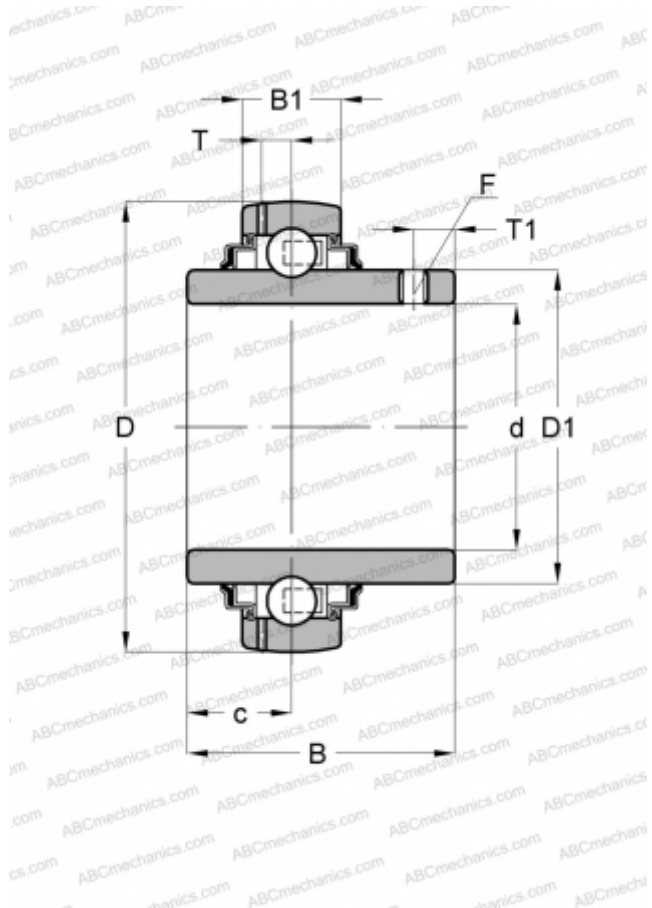

UC 206 ABC

Закрепляемые шарикоподшипники

ТИП: Шарикоподшипники, Закрепляемые подшипники, С резьбовыми штифтами на внутреннем кольце, Со сферической поверхностью наружного кольца, Двусторонние уплотнения, уплотнения R, для повторной смазки

Технические характеристики

РАЗМЕРЫ, ММ

d	30,000
D	62,000
D1	40,500
B	38,100
B1	19,000
c	15,900
T	5,100
T1	5,000

ПРОИЗВОДИТЕЛЬ

[ABC](#)

АНАЛОГИ

INA	GYE30-KRR-B
SKF	YAR 206-2F
ASAHI	UC 206
FAG	56206
FKL	LE 206 2F.Y
SNR	UC206G2
SLB	UC 206
FYH	UC 206
NTN	UC 206 D1