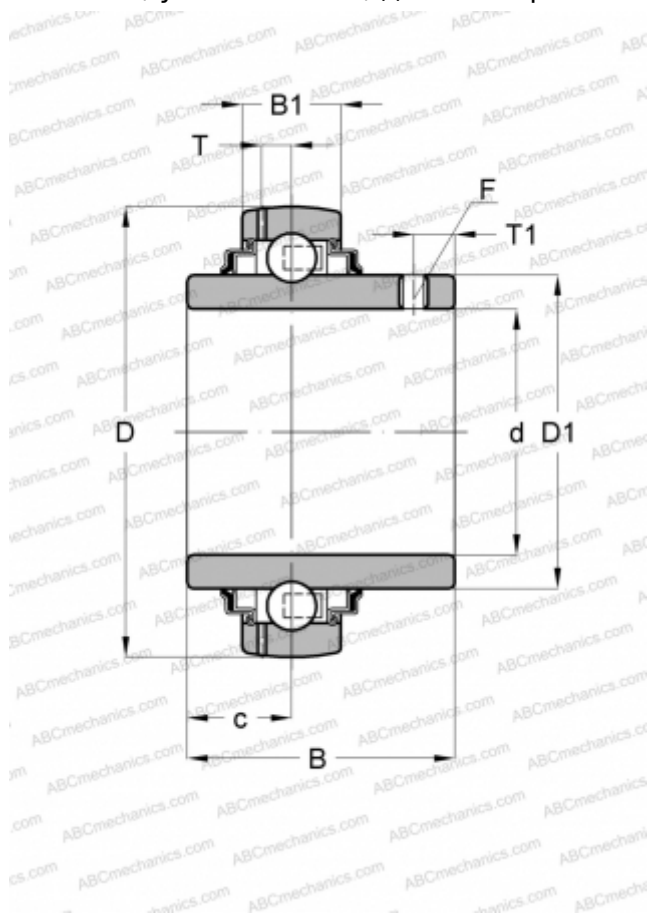

UC 308 ABC

Закрепляемые шарикоподшипники

ТИП: Шарикоподшипники, Закрепляемые подшипники, С резьбовыми штифтами на внутреннем кольце, Со сферической поверхностью наружного кольца, Двусторонние уплотнения, уплотнения R, для повторной смазки

Технические характеристики

РАЗМЕРЫ, ММ

d	40,000
D	90,000
D1	56,000
B	52,000
B1	27,000
c	19,000
T	8,200
T1	10,000

ПРОИЗВОДИТЕЛЬ

[ABC](#)

АНАЛОГИ

ASAHI	UC 308
SNR	UC308G2
SLB	UC 308
FYH	UC308
NTN	UC 308 D1