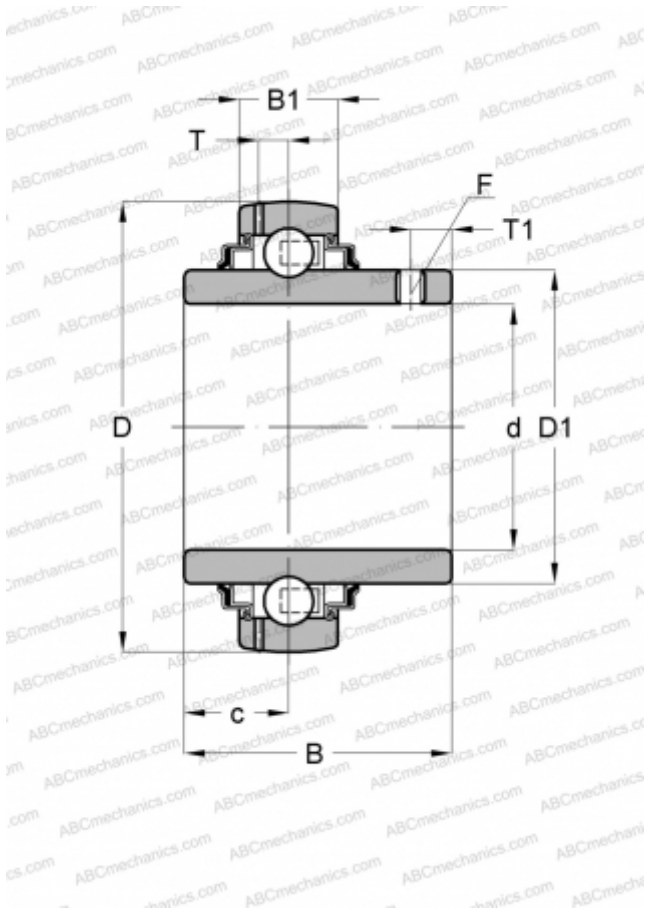

UC 314 ASAHI

Закрепляемые шарикоподшипники

ТИП: Шарикоподшипники, Закрепляемые подшипники, С резьбовыми штифтами на внутреннем кольце, Со сферической поверхностью наружного кольца, Двусторонние уплотнения, уплотнения R, для повторной смазки

Технические характеристики

РАЗМЕРЫ, ММ

d	70,000
D	150,000
D1	95,200
B	78,000
B1	40,000
c	33,000
T	13,000
T1	12,000
F	M12 x 1.5

ПРОИЗВОДИТЕЛЬ

[ASAHI](#)

АНАЛОГИ

ABC	UC 314
SLB	UC 314
FYH	UC314
NTN	UC 314 D1