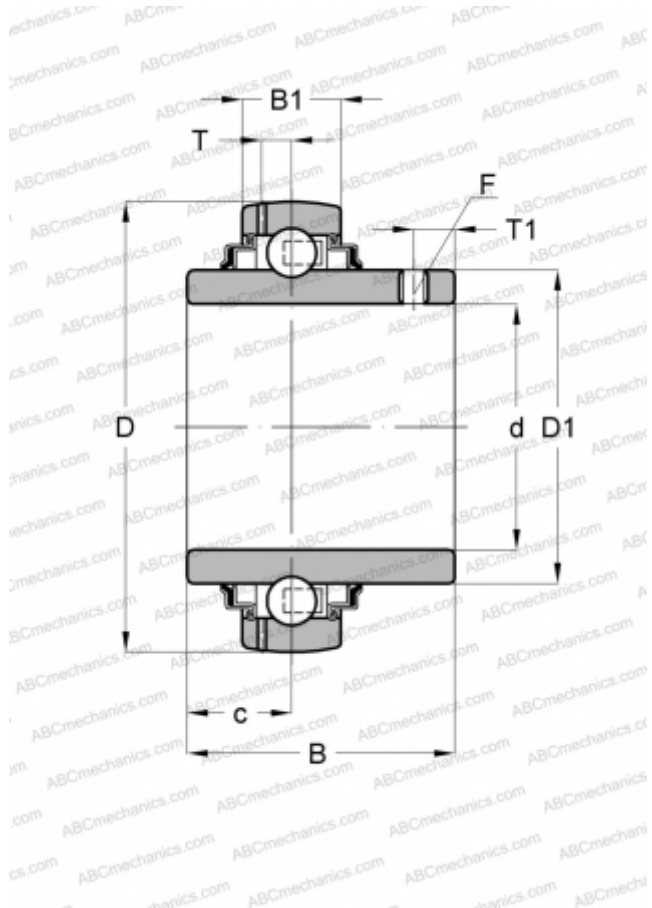

UC 215 ABC

Закрепляемые шарикоподшипники

ТИП: Шарикоподшипники, Закрепляемые подшипники, С резьбовыми штифтами на внутреннем кольце, Со сферической поверхностью наружного кольца, Двусторонние уплотнения, уплотнения R, для повторной смазки

Технические характеристики

РАЗМЕРЫ, ММ

d	75,000
D	130,000
D1	91,500
B	77,800
B1	30,000
c	33,000
T	9,200
T1	14,000

ПРОИЗВОДИТЕЛЬ

[ABC](#)

АНАЛОГИ

INA	GYE75-KRR-B
SKF	YAR 215-2F
ASAHI	UC 215
FAG	56215
FKL	LE 215 2F
SNR	UC215G2
SLB	UC 215
FYH	UC 215
NTN	UC 215 D1