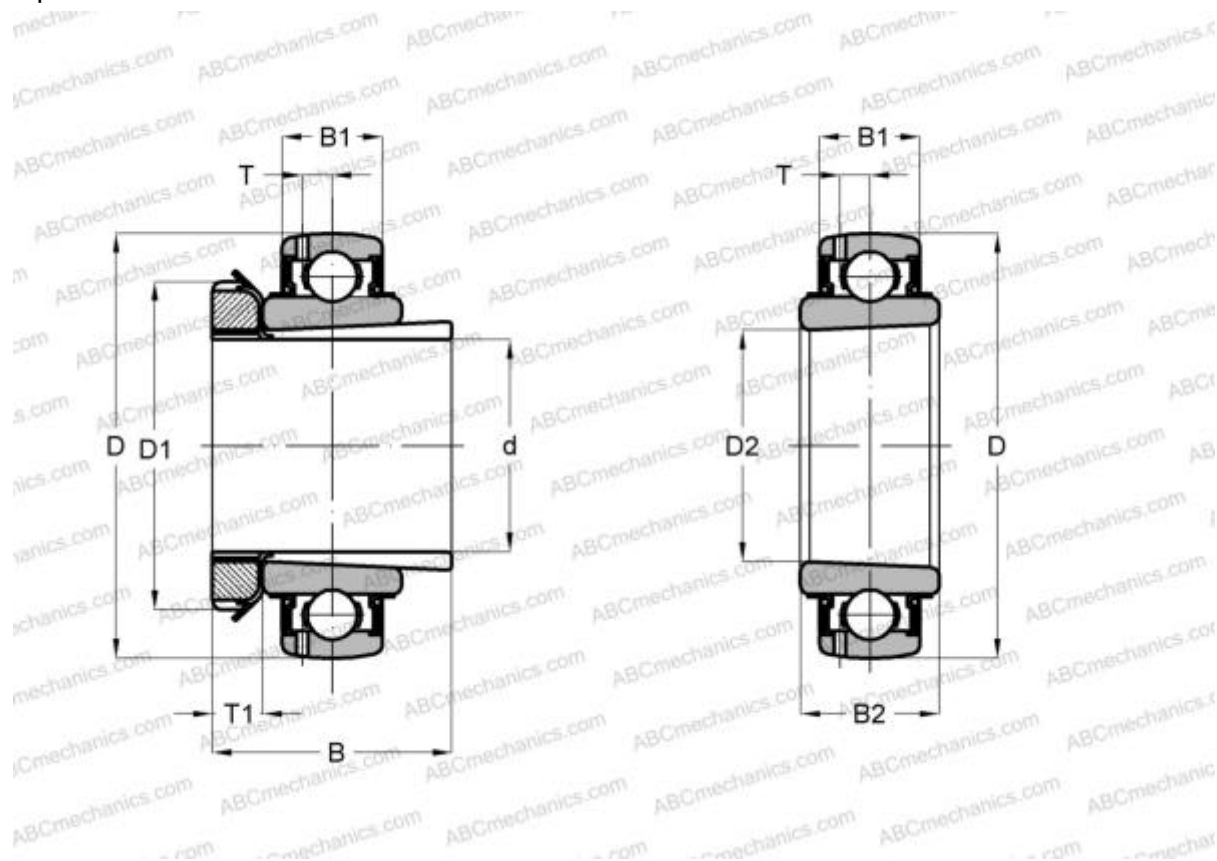

## UK 205 + H2305 ABC

Закрепляемые шарикоподшипники

ТИП: Шарикоподшипники, Закрепляемые подшипники, С закрепительной втулкой, Со сферической поверхностью наружного кольца, Двусторонние уплотнения, уплотнения RSR, для повторной смазки

#### РАЗМЕРЫ, ММ

d	20,000
D	52,000
D1	38,000
D2	25,000
B	35,000
B1	17,000
B2	23,000
T	4,500
T1	8,000